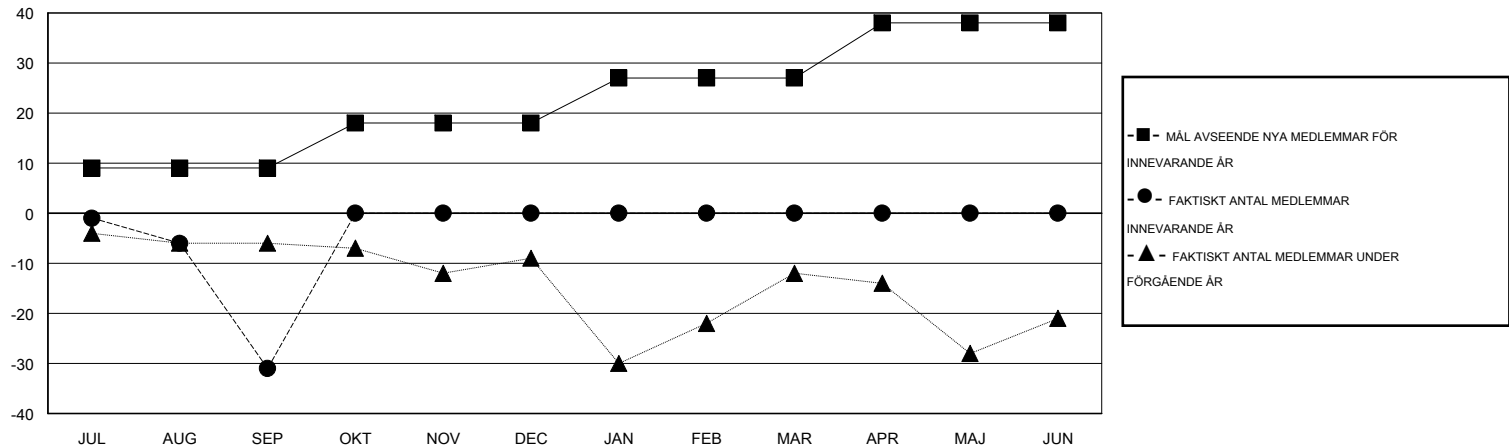

MONTHLY MEMBERSHIP PROGRESS REPORT

District 104 D

Results as of: 9/30/2014

GMT: Kenneth Persson

OMRÅDE NORWAY

GMT KO 4

| Klubbar | | | | | Medlemmar | | | | |
|------------------------|--------------------------|-------------|-----------------|-------------------------|------------------------|----------------------------|------------------------------------|-------------------|-------------------------|
| RESULTAT FÖR 2014-2015 | | | | | RESULTAT FÖR 2014-2015 | | | | |
| KVARTAL | MÅL AVSEENDE NYA KLUBBAR | NYA KLUBBAR | AVFÖRDA KLUBBAR | NETTOTILLVÄXT/MINSKNING | KVARTAL | MÅL AVSEENDE NYA MEDLEMMAR | CHARTER OCH TILLAGDA NYA MEDLEMMAR | AVFÖRDA MEDLEMMAR | NETTOTILLVÄXT/MINSKNING |
| JUL/AUG/SEP | 0 | 0 | 1 | -1 | JUL/AUG/SEP | 9 | 16 | 47 | -31 |
| OKT/NOV/DEC | 0 | 0 | 0 | 0 | OKT/NOV/DEC | 9 | 0 | 0 | 0 |
| JAN/FEB/MAR | 0 | 0 | 0 | 0 | JAN/FEB/MAR | 9 | 0 | 0 | 0 |
| APR/MAJ/JUN | 0 | 0 | 0 | 0 | APR/MAJ/JUN | 11 | 0 | 0 | 0 |

MÅL OCH FAKTISKT ANTAL NYA KLUBBAR

MÅL OCH FAKTISKT ANTAL MEDLEMMAR

| | | | |
|--------------------------|--|----------------------------|-----------------|
| NEDLAGDA KLUBBAR: 1 | 3 CLUBS OF 39 TOG UPP EN ELLER FLER NYA MEDLEMMAR | <u>KÖNSFÖRDELNING</u> | |
| | | MAN | 809 (84.10%) |
| <u>AVFÖRDA MEDLEMMAR</u> | KLICKA HÄR FÖR INFORMATION OM STATUS | KVINNA | 153 (15.90%) |
| AVLIDNA | | 3 | FAMILJMEDLEMMAR |
| NEDLAGD KLUBB | 0 | HUVUDMAN I HUSHÄLLET | 14 |
| ÖVRIGA | 44 | INGEN HUVUDMAN I HUSHÄLLET | 14 |
| TOTAL | 47 | | |