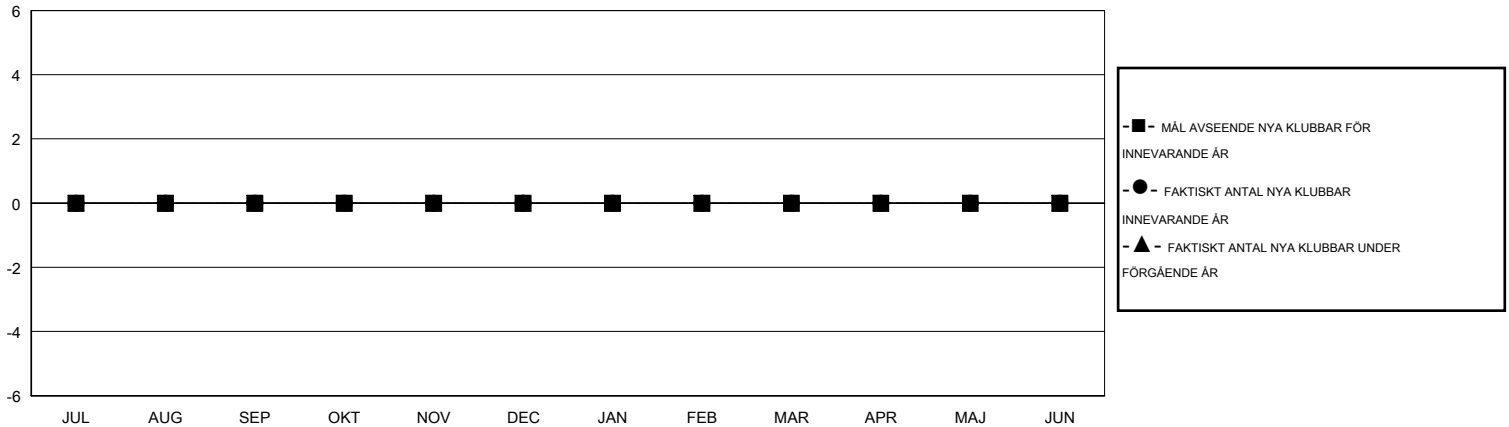

MONTHLY MEMBERSHIP PROGRESS REPORT

District 104 D

Results as of: 9/30/2014

GMT: Kenneth Persson

OMRÅDE NORWAY

GMT KO 4

| Klubbar | | | | | Medlemmar | | | | |
|------------------------|--------------------------|-------------|-----------------|-------------------------|------------------------|----------------------------|------------------------------------|-------------------|-------------------------|
| RESULTAT FÖR 2014-2015 | | | | | RESULTAT FÖR 2014-2015 | | | | |
| KVARTAL | MÅL AVSEENDE NYA KLUBBAR | NYA KLUBBAR | AVFÖRDA KLUBBAR | NETTOTILLVÄXT/MINSKNING | KVARTAL | MÅL AVSEENDE NYA MEDLEMMAR | CHARTER OCH TILLAGDA NYA MEDLEMMAR | AVFÖRDA MEDLEMMAR | NETTOTILLVÄXT/MINSKNING |
| JUL/AUG/SEP | 0 | 0 | 1 | -1 | JUL/AUG/SEP | 9 | 16 | 47 | -31 |
| OKT/NOV/DEC | 0 | 0 | 0 | 0 | OKT/NOV/DEC | 9 | 0 | 0 | 0 |
| JAN/FEB/MAR | 0 | 0 | 0 | 0 | JAN/FEB/MAR | 9 | 0 | 0 | 0 |
| APR/MAJ/JUN | 0 | 0 | 0 | 0 | APR/MAJ/JUN | 11 | 0 | 0 | 0 |

MÅL OCH FAKTISKT ANTAL NYA KLUBBAR

MÅL OCH FAKTISKT ANTAL MEDLEMMAR

| | | | |
|--------------------------|--|----------------------------|-----------------|
| NEDLAGDA KLUBBAR: 1 | 3 CLUBS OF 39 TOG UPP EN ELLER FLER NYA MEDLEMMAR | <u>KÖNSFÖRDELNING</u> | |
| | | MAN | 809 (84.10%) |
| <u>AVFÖRDA MEDLEMMAR</u> | KLICKA HÄR FÖR INFORMATION OM STATUS | KVINNA | 153 (15.90%) |
| AVLIDNA | | 3 | FAMILJMEDLEMMAR |
| NEDLAGD KLUBB | 0 | HUVUDMAN I HUSHÄLLET | 14 |
| ÖVRIGA | 44 | INGEN HUVUDMAN I HUSHÄLLET | 14 |
| TOTAL | 47 | | |